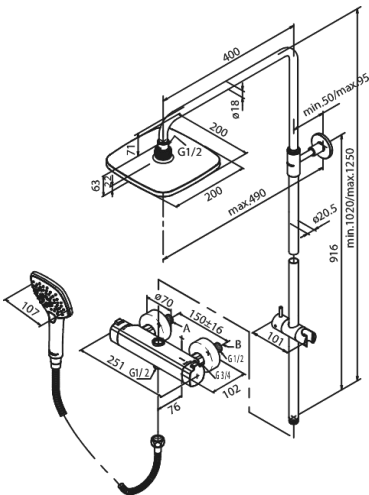

Pine

Takduschpaket

Artikelnummer 5797000

Ytbehandling: Krom

Serie: Pine

RSK nummer: 8351154

EAN nummer: 5708516821533

UDBUDSBESKRIVELSE

- Keramisk insats
- Taksil max. 9 l/m / Handdusch max. 6 l/m
- 490 mm piputsprång
- Integrerad omskiftare
- Standard 150 mm c/c
- Täckkappor och excenterkopplingar
- 3 duschfunktioner
- 1500 mm metallslang till dusch, med anti-twist
- Innehåller taksil 200 mm, handdusch och slang