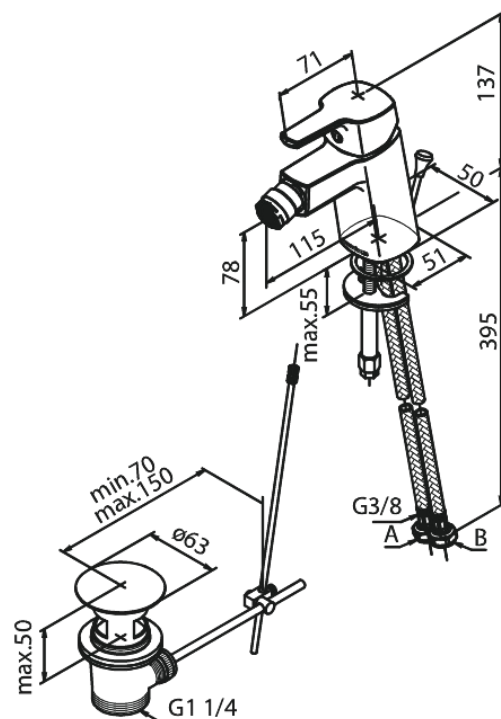

Unika egenskaper

FM Mattsson AB
Box 480, SE-792 27 Mora

Tel.: 0250-59 64 50 kundservice@fmmattssongroup.com

För mer information besök <https://damixa.se>

damixa