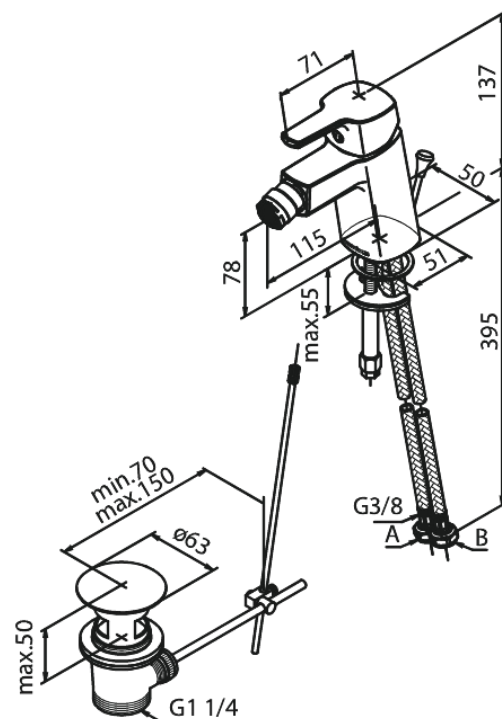

Unika egenskaper

FM Mattsson AB
Box 480, SE-792 27 Mora

Tel.: 0250-59 64 50 kundservice@fmmattssongroup.com

För mer information besök <https://damixa.se>

damixa