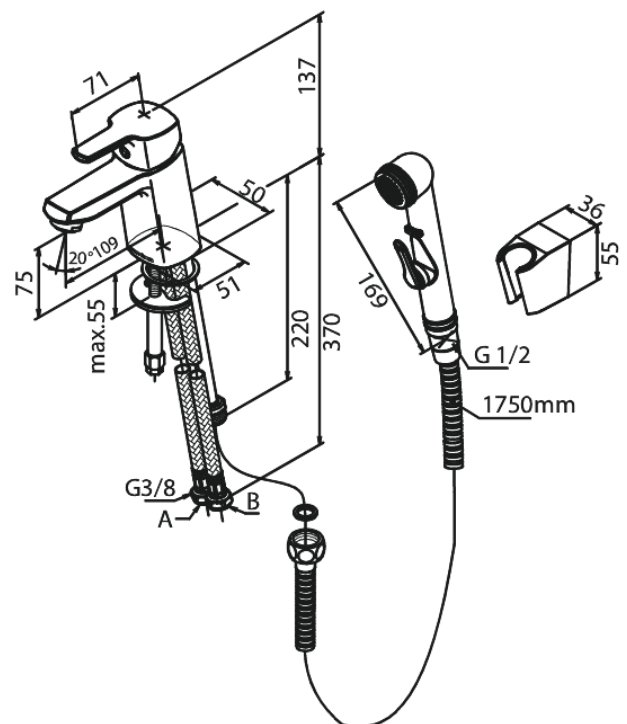

Unika egenskaper

FM Mattsson AB
Box 480, SE-792 27 Mora

Tel.: 0250-59 64 50 kundservice@fmmattssongroup.com

För mer information besök <https://damixa.se>

damixa