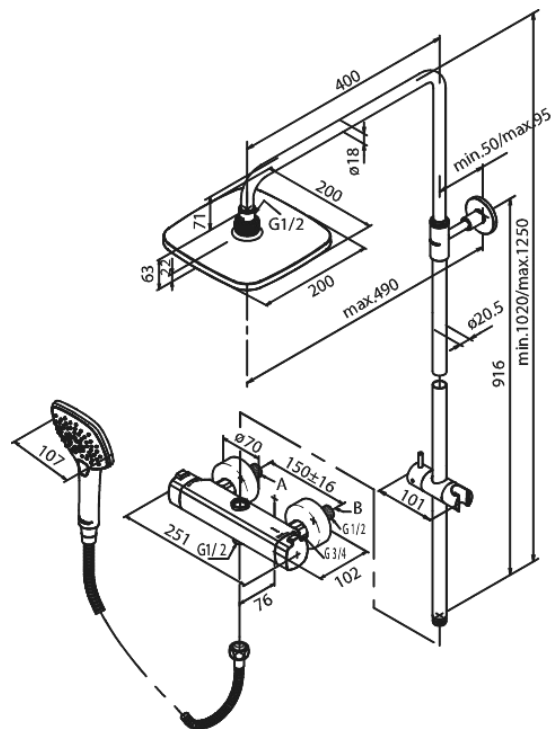

FM Mattsson Mora Group AB
792 27 Mora
Box 480

Tel.: 0250-596000 info@fmm-mora.com

För mer information besök www.damixa.se

damixa