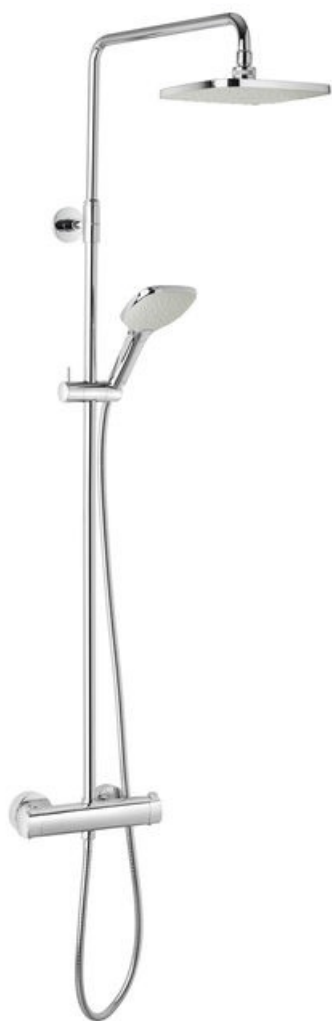

Pine

Takduschkpaket

Artikelnummer: 579700000

Ytbehandling: Krom

Serie: Pine

RSK nummer: 8351154

EAN nummer: 5708516821533

Egenskaper:

Keramisk insats

Taksil max. 9 l/m / Handdusch max. 6 l/m

Integrerad omskiftare

Standard 150 mm c/c

3/4" Täckkappor och excenterkopplingar

3 duschfunktioner

1500 mm metallslang till dusch, med anti-twist

Innehåller taksil 200 mm, handdusch och slang