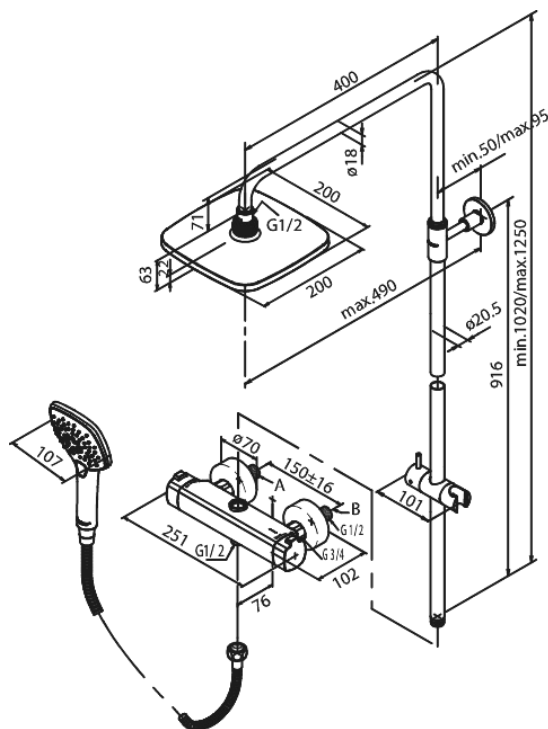

Unika egenskaper

reddot award
winner

FM Mattsson AB
Box 480, SE-792 27 Mora

Tel.: 0250-596000 kundservice@fmmattssongroup.com

För mer information besök <https://damixa.se>

damixa