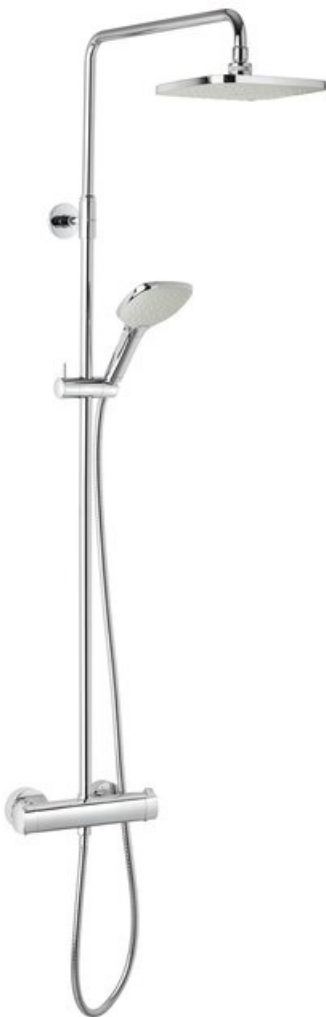

Pine

Takduschkpaket

Artikelnummer: 579700000
Ytbehandling: Krom
Serie: Pine

RSK nummer: 8351154
EAN nummer: 5708516821533

Egenskaper:

Keramisk insats
Taksil max. 9 l/m / Handdusch max. 6 l/m
Integrerad omskiftare
Standard 150 mm c/c
3/4" Täckkappor och excenterkopplingar
3 duschfunktioner
1500 mm metallslang till dusch, med anti-twist
Innehåller taksil 200 mm, handdusch och slang