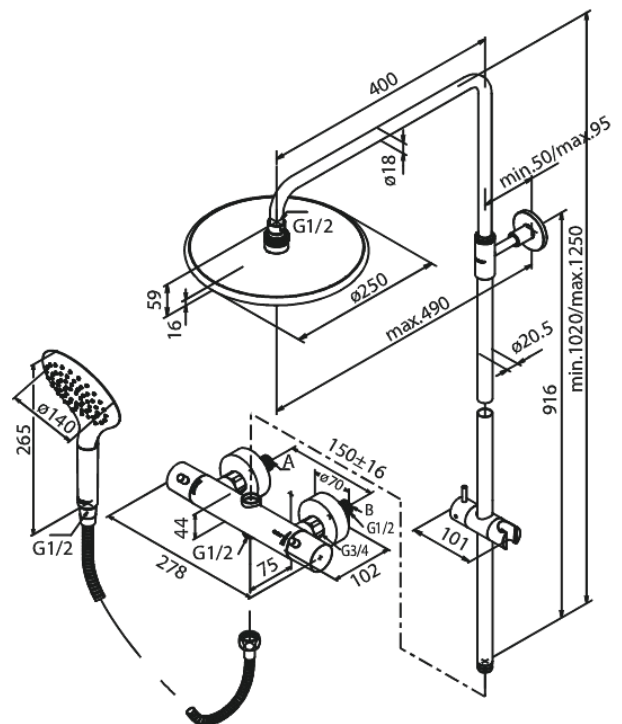

Unika egenskaper

FM Mattsson AB
Box 480, SE-792 27 Mora

Tel.: 0250-59 64 50 kundservice@fmmattssongroup.com

För mer information besök <https://damixa.se>

damixa