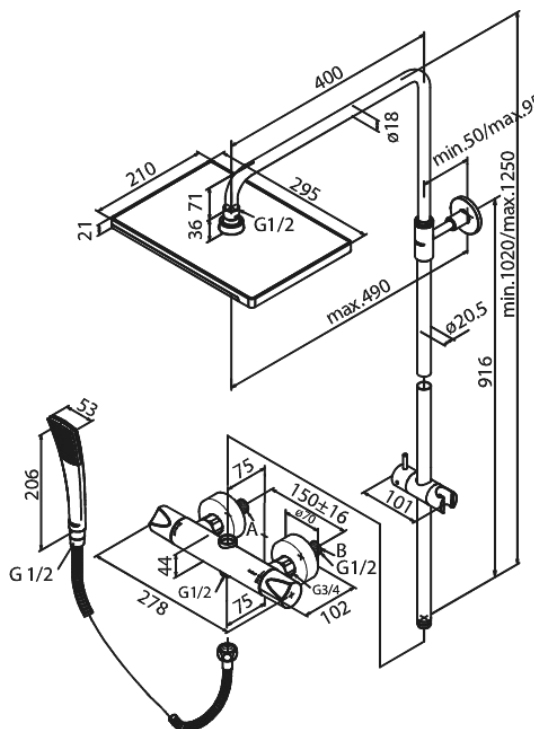

Unika egenskaper

FM Mattsson Mora Group AB
Box 480, SE-792 27 Mora

Tel.: 0250-596000 kundservice@fmm-mora.com

För mer information besök <https://damixa.se>

damixa