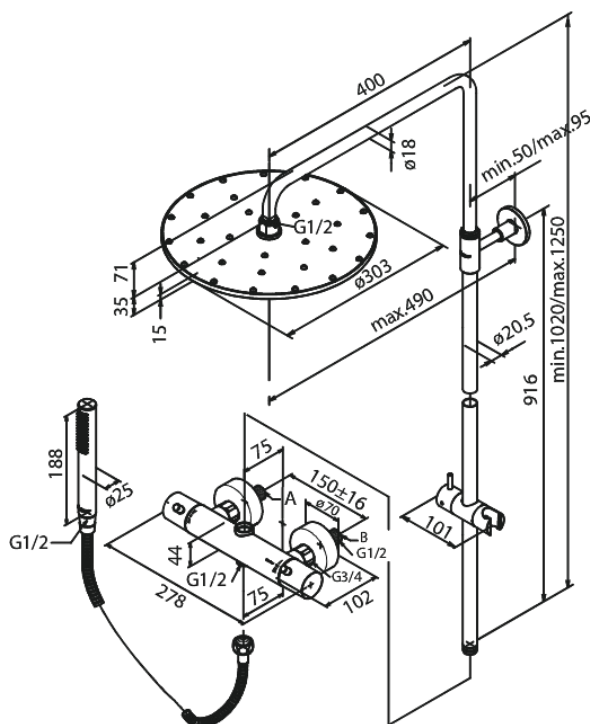

Unika egenskaper

FM Mattsson AB
Box 480, SE-792 27 Mora

Tel.: 0250-59 64 50 kundservice@fmmattssongroup.com

För mer information besök <https://damixa.se>

damixa