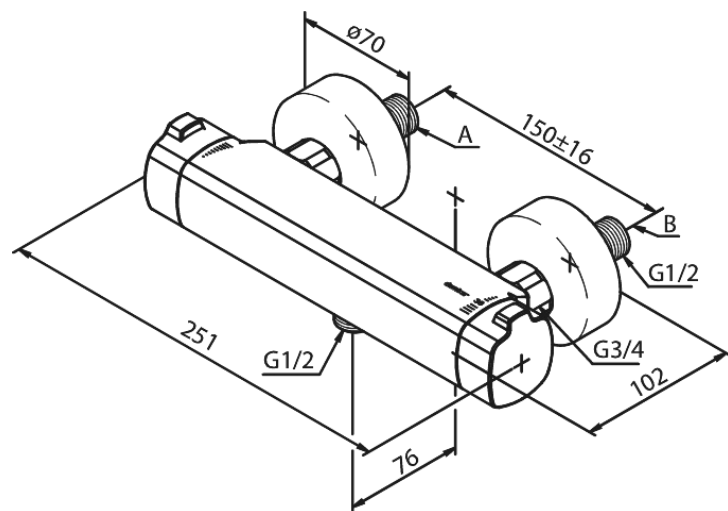

Unika egenskaper

FM Mattsson AB
Box 480, SE-792 27 Mora

Tel.: 0250-596000 kundservice@fmmattssongroup.com

För mer information besök <https://damixa.se>

damixa