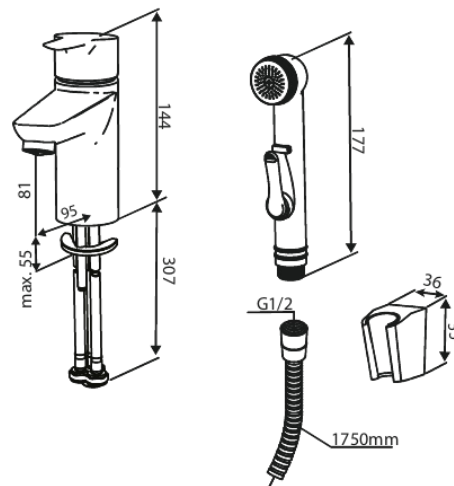

FM Mattsson AB
Box 480, SE-792 27 Mora

Tel.: 0250-59 64 50 kundservice@fmmattssongroup.com

För mer information besök <https://damixa.se>

damixa