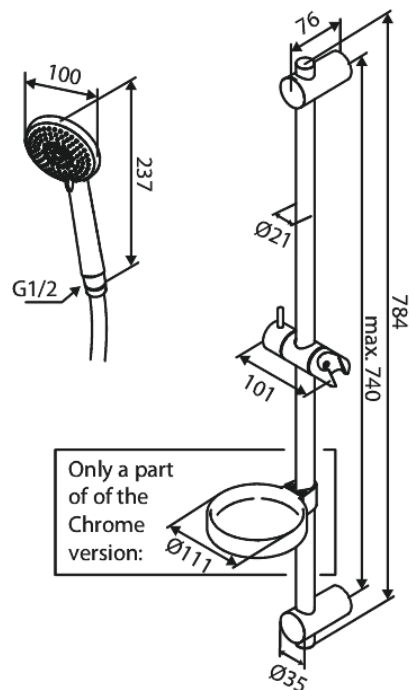

Unika egenskaper

FM Mattsson AB
Box 480, SE-792 27 Mora

Tel.: 0250-59 64 50 kundservice@fmmattssongroup.com

För mer information besök <https://damixa.se>

damixa