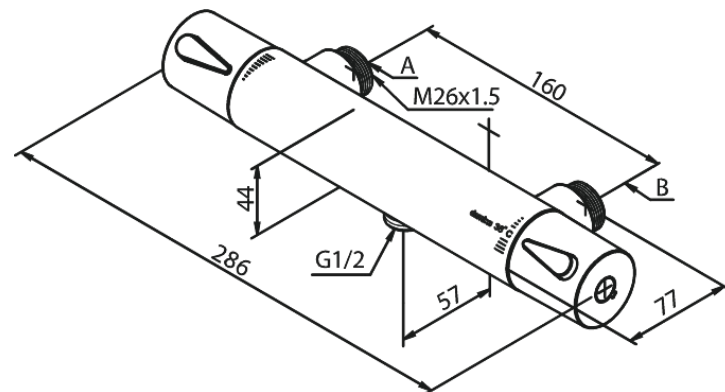

FM Mattsson AB
Box 480, SE-792 27 Mora

Tel.: 0250-59 64 50 kundservice@fmmattssongroup.com

För mer information besök <https://damixa.se>

damixa