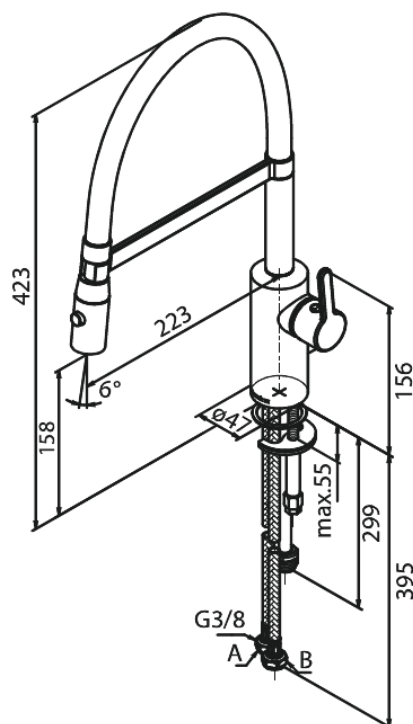

Unika egenskaper

FM Mattsson AB
Box 480, SE-792 27 Mora

Tel.: 0250-59 64 50 kundservice@fmmattssongroup.com

För mer information besök <https://damixa.se>

damixa