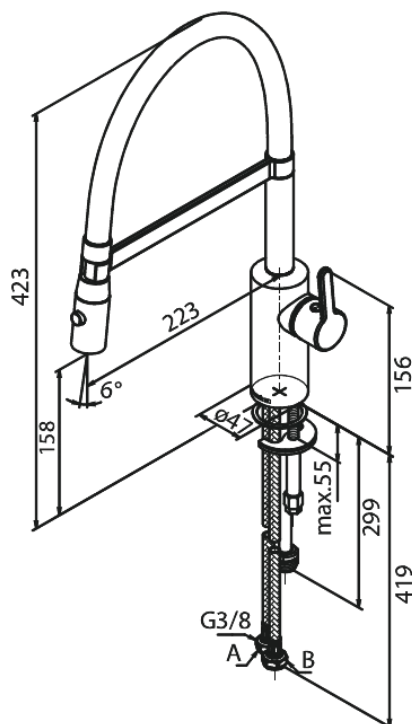

Unika egenskaper

FM Mattsson AB
Box 480, SE-792 27 Mora

Tel.: 0250-59 64 50 kundservice@fmmattssongroup.com

För mer information besök <https://damixa.se>

damixa