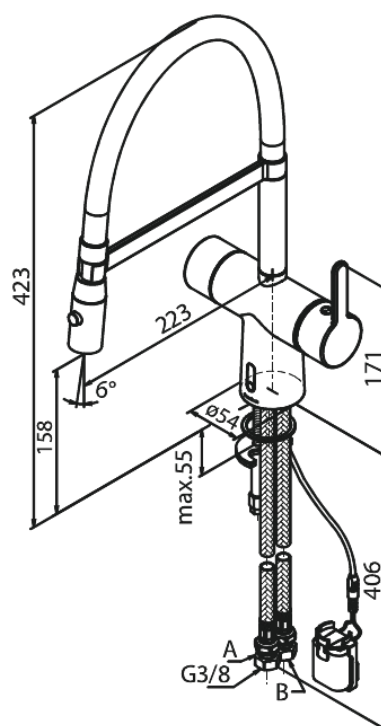

Unika egenskaper

FM Mattsson AB
Box 480, SE-792 27 Mora

Tel.: 0250-59 64 50 kundservice@fmmattssongroup.com

För mer information besök <https://damixa.se>

damixa