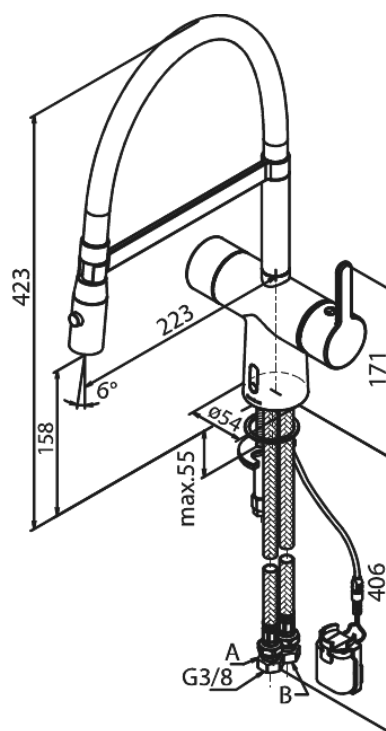

Unika egenskaper

FM Mattsson AB
Box 480, SE-792 27 Mora

Tel.: 0250-59 64 50 kundservice@fmmattssongroup.com

För mer information besök <https://damixa.se>

damixa