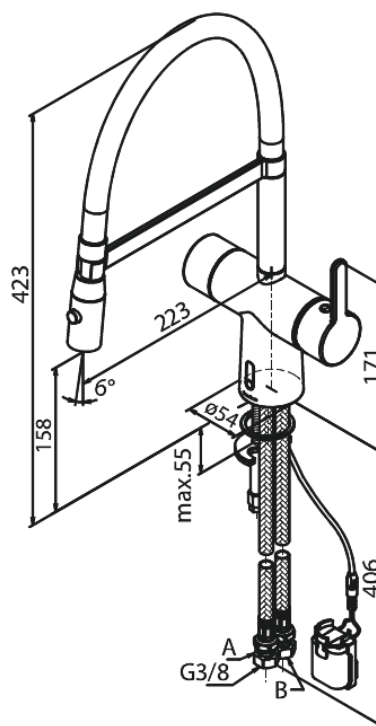

Unika egenskaper

FM Mattsson AB
Box 480, SE-792 27 Mora

Tel.: 0250-59 64 50 kundservice@fmmattssongroup.com

För mer information besök <https://damixa.se>

damixa