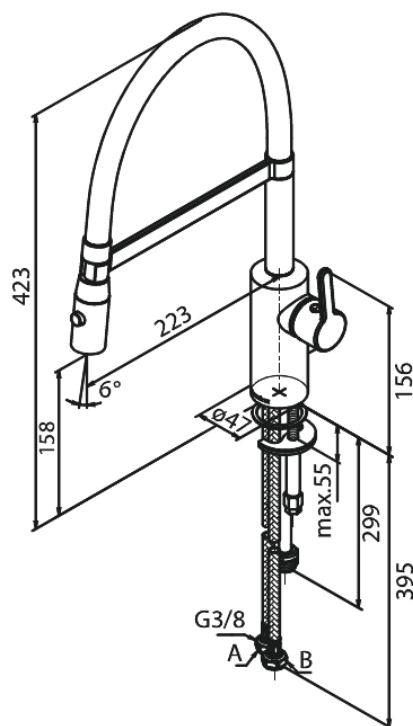

Unika egenskaper

FM Mattsson AB
Box 480, SE-792 27 Mora

Tel.: 0250-59 64 50 kundservice@fmmattssongroup.com

För mer information besök <https://damixa.se>

damixa