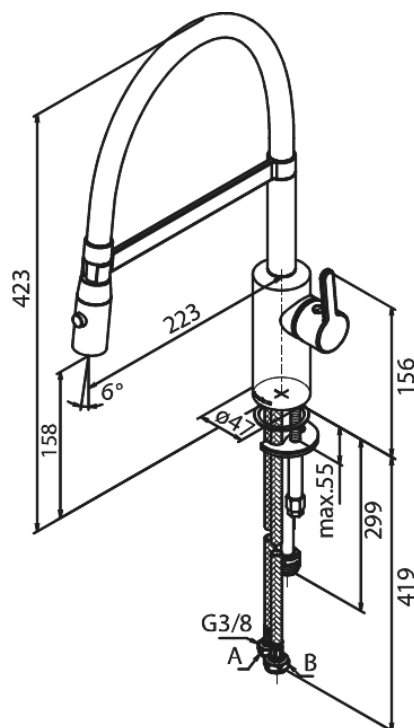

Unika egenskaper

FM Mattsson AB
Box 480, SE-792 27 Mora

Tel.: 0250-59 64 50 kundservice@fmmattssongroup.com

För mer information besök <https://damixa.se>

damixa