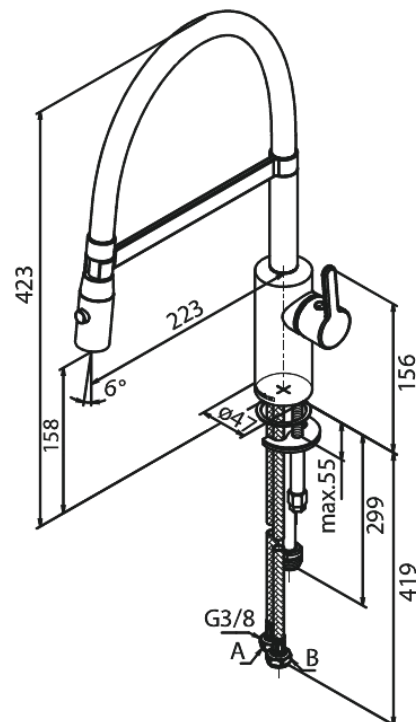

Unika egenskaper

FM Mattsson AB
Box 480, SE-792 27 Mora

Tel.: 0250-59 64 50 kundservice@fmmattssongroup.com

För mer information besök <https://damixa.se>

damixa