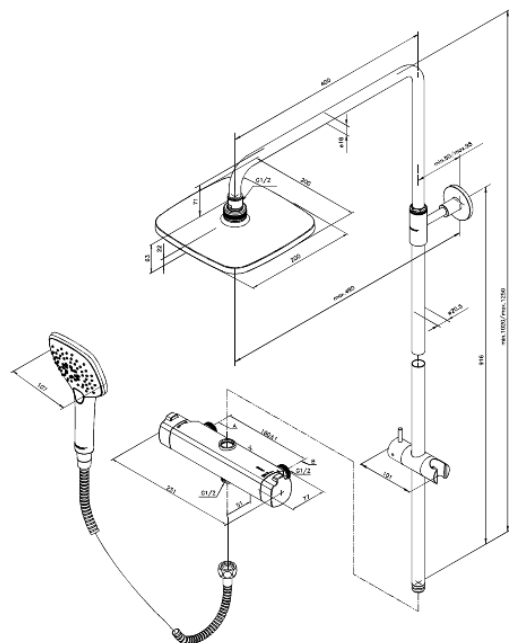

Unika egenskaper

FM Mattsson AB
Box 480, SE-792 27 Mora

Tel.: 0250-59 64 50 kundservice@fmmattssongroup.com

För mer information besök <https://damixa.se>

damixa