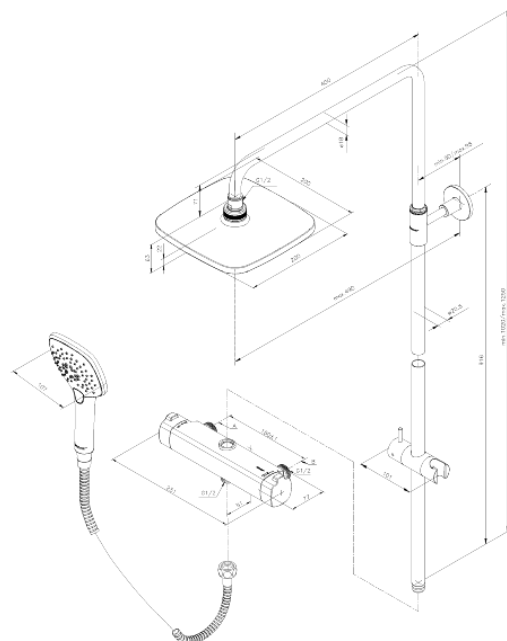

Unika egenskaper

reddot award
winner

FM Mattsson AB
Box 480, SE-792 27 Mora

Tel.: 0250-59 64 50 kundservice@fmmattssongroup.com

För mer information besök <https://damixa.se>

damixa