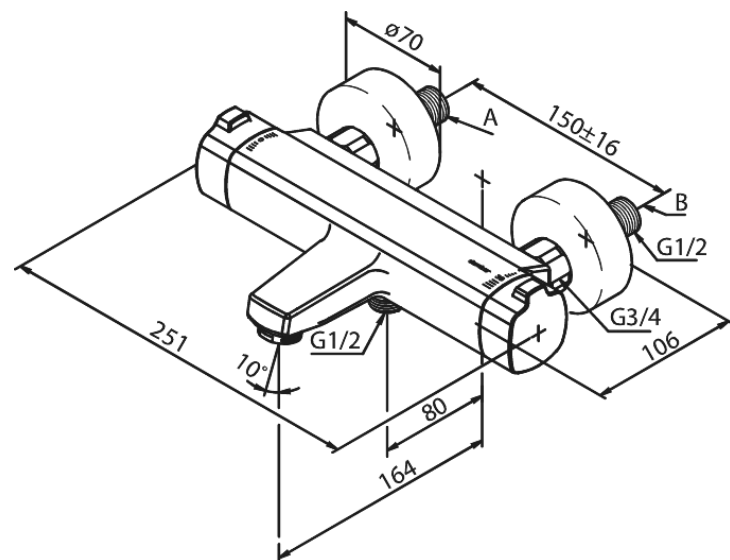

Pine

Thermixa 700 Kar- och duschtermostat

Artikelnummer: 575076100

Ytbehandling: Matt svart

Serie: Pine

RSK nummer: 8351433

EAN nummer: 5708516832904

Egenskaper:

Keramisk insats
Flöde 23/13 l/min
Ljudklass 2
Standard 150 mm c/c
3/4" Täckkappor och excenterkopplingar
1/2" anslutning för handduschslang

Unika egenskaper

FM Mattsson AB
Box 480, SE-792 27 Mora

Tel.: 0250-59 64 50 kundservice@fmmattssongroup.com