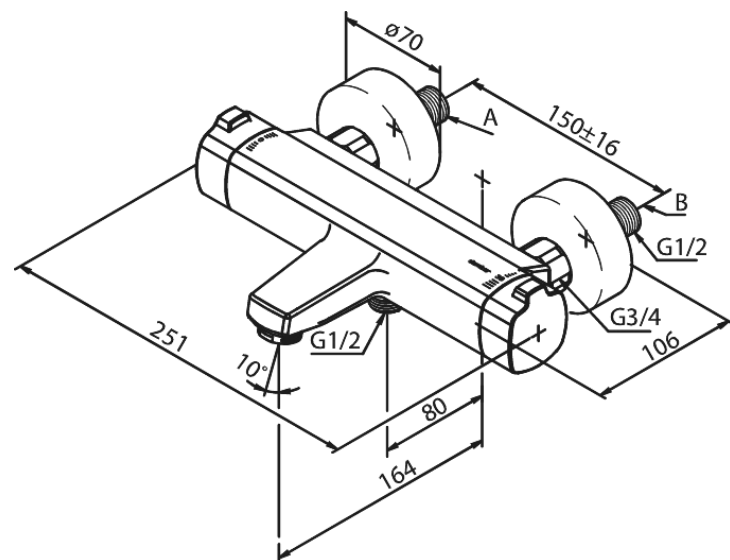

Unika egenskaper

FM Mattsson AB
Box 480, SE-792 27 Mora

Tel.: 0250-596000 kundservice@fmmattssongroup.com

För mer information besök <https://damixa.se>

damixa