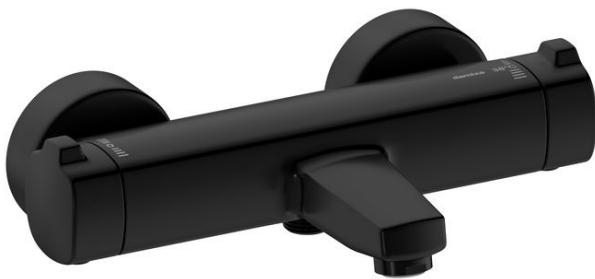

Pine

Thermixa 700 Kar- och duschtermostat

Artikelnummer: 575076100

Ytbehandling: Matt svart

Serie: Pine

RSK nummer: 8351433

EAN nummer: 5708516832904

Egenskaper:

Keramisk insats
Flöde 23/13 l/min
Ljudklass 2
Standard 150 mm c/c
3/4" Täckkappor och excenterkopplingar
1/2" anslutning för handduschslang

Unika egenskaper

FM Mattsson AB
Box 480, SE-792 27 Mora

Tel.: 0250-59 64 50 kundservice@fmmattssongroup.com