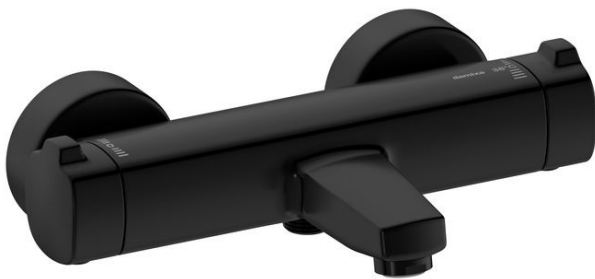

Pine

# Thermixa 700 Kar- och duschtermostat

Artikelnummer: 575076100

Ytbehandling: Matt svart

Serie: Pine

RSK nummer: 8351433

EAN nummer: 5708516832904

## Egenskaper:

Keramisk insats  
Flöde 23/13 l/min  
Ljudklass 2  
Standard 150 mm c/c  
3/4" Täckkappor och excenterkopplingar  
1/2" anslutning för handduschslang