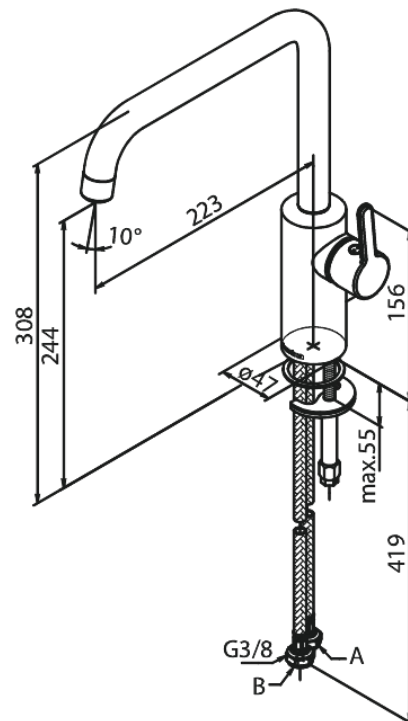

Unika egenskaper

FM Mattsson AB
Box 480, SE-792 27 Mora

Tel.: 0250-59 64 50 kundservice@fmmattssongroup.com

För mer information besök <https://damixa.se>

damixa