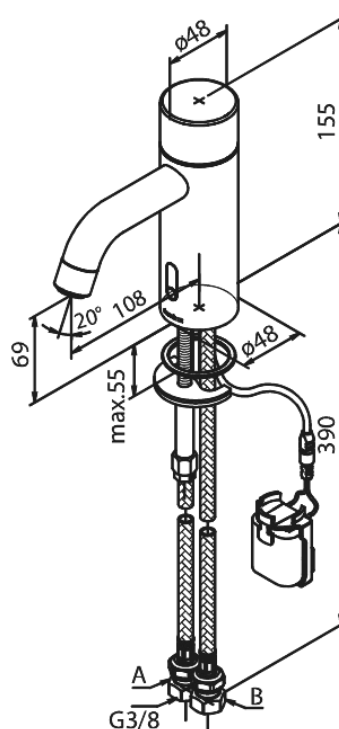

Unika egenskaper

FM Mattsson AB
Box 480, SE-792 27 Mora

Tel.: 0250-59 64 50 kundservice@fmmattssongroup.com

För mer information besök <https://damixa.se>

damixa