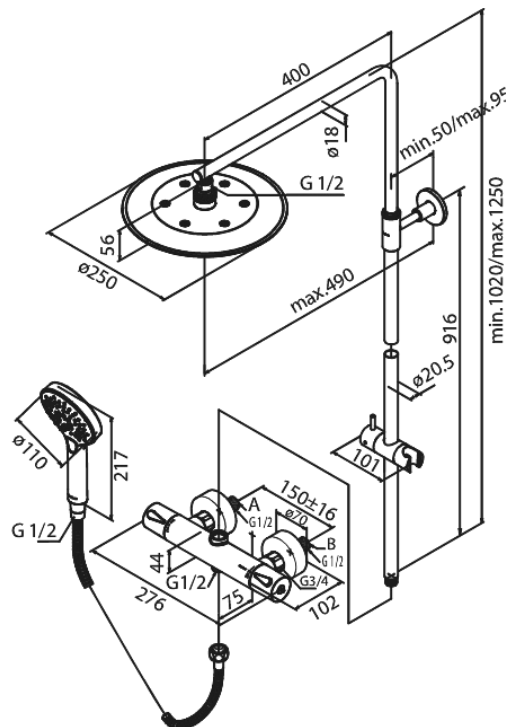

Unika egenskaper

FM Mattsson AB
Box 480, SE-792 27 Mora

Tel.: 0250-59 64 50 kundservice@fmmattssongroup.com

För mer information besök <https://damixa.se>

damixa