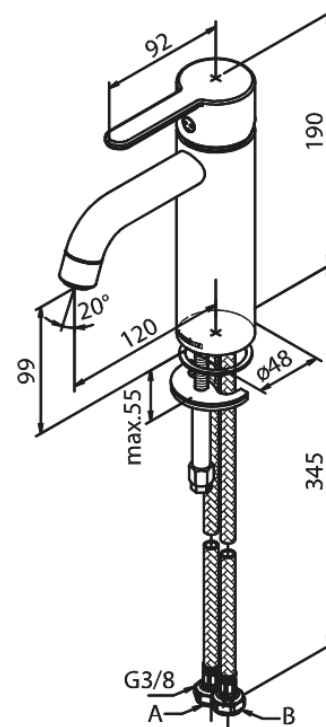

Unika egenskaper

FM Mattsson Mora Group AB
Box 480, SE-792 27 Mora

Tel.: 0250-596000 kundservice@fmm-mora.com

För mer information besök <https://damixa.se>

damixa