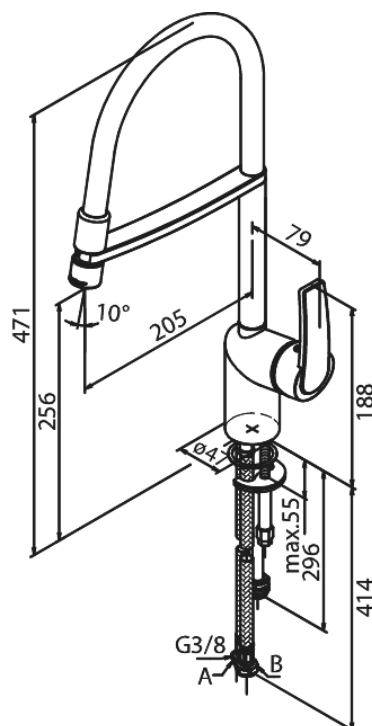

Unika egenskaper

FM Mattsson AB
Box 480, SE-792 27 Mora

Tel.: 0250-59 64 50 kundservice@fmmattssongroup.com

För mer information besök <https://damixa.se>

damixa