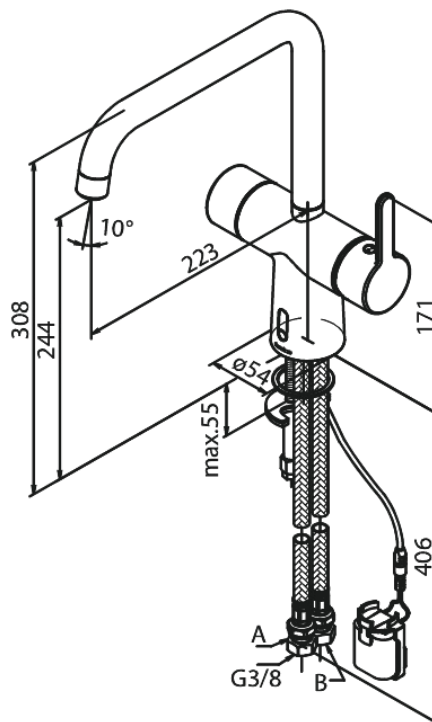

FM Mattsson AB
Box 480, SE-792 27 Mora

Tel.: 0250-59 64 50 kundservice@fmmattssongroup.com

För mer information besök <https://damixa.se>

damixa