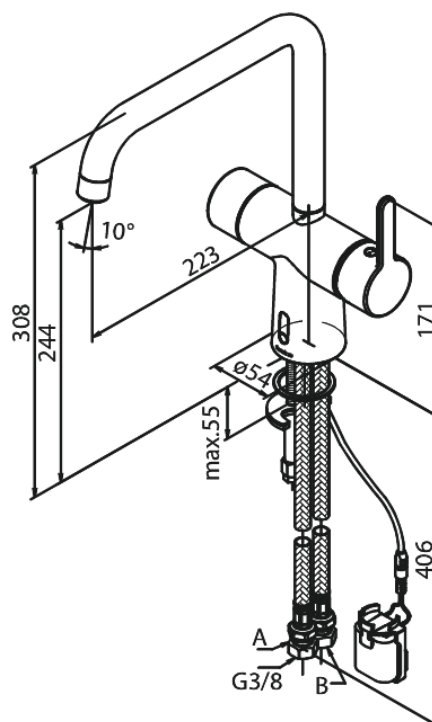

Unika egenskaper

FM Mattsson AB
Box 480, SE-792 27 Mora

Tel.: 0250-59 64 50 kundservice@fmmattssongroup.com

För mer information besök <https://damixa.se>

damixa