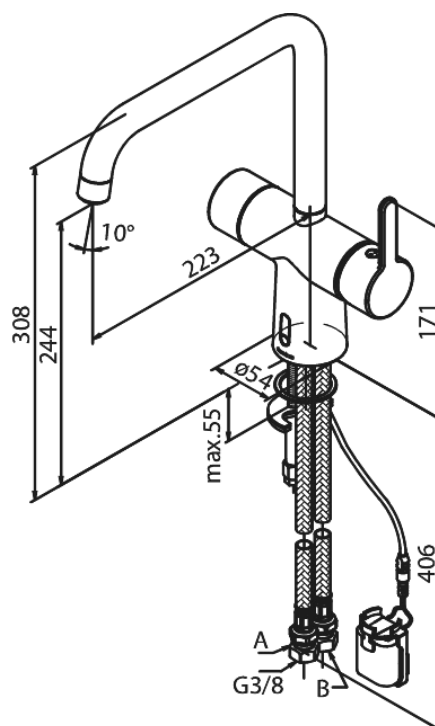

Unika egenskaper

FM Mattsson AB
Box 480, SE-792 27 Mora

Tel.: 0250-59 64 50 kundservice@fmmattssongroup.com

För mer information besök <https://damixa.se>

damixa