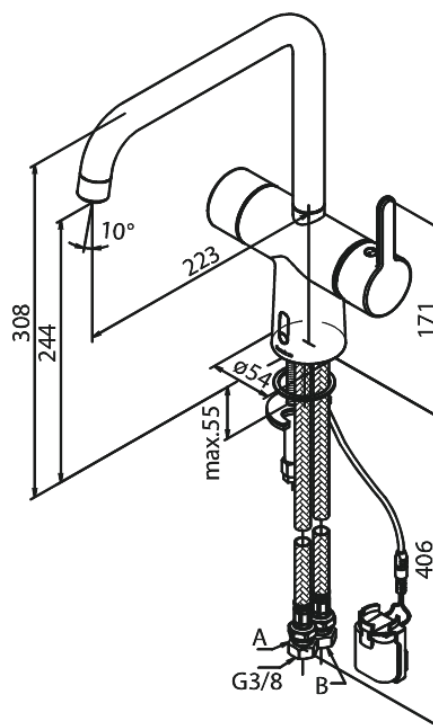

FM Mattsson AB
Box 480, SE-792 27 Mora

Tel.: 0250-59 64 50 kundservice@fmmattssongroup.com

För mer information besök <https://damixa.se>

damixa