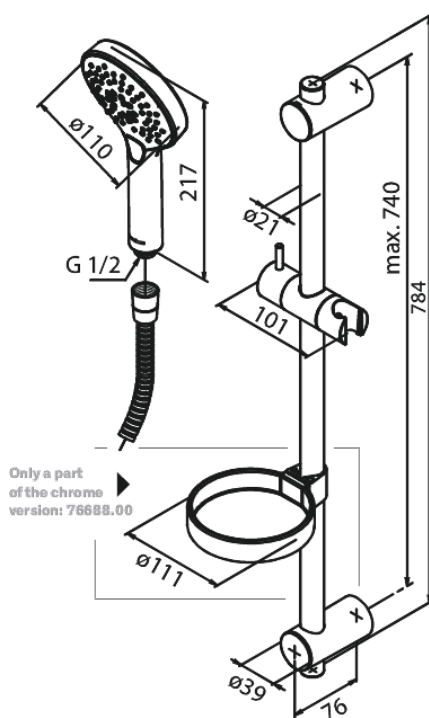

Silhouet

Flex duschset

Artikelnummer: 766886100

Ytbehandling: Matt svart

Serie: Silhouet

RSK nummer: 8320296

EAN nummer: 5708516828105

Egenskaper:

Flöde 9 l/min

3 duschfunktioner

Adjustable wall brackets

1500 mm duschslang

Unika egenskaper

FM Mattsson AB
Box 480, SE-792 27 Mora

Tel.: 0250-59 64 50 kundservice@fmmattssongroup.com

För mer information besök <https://damixa.se>