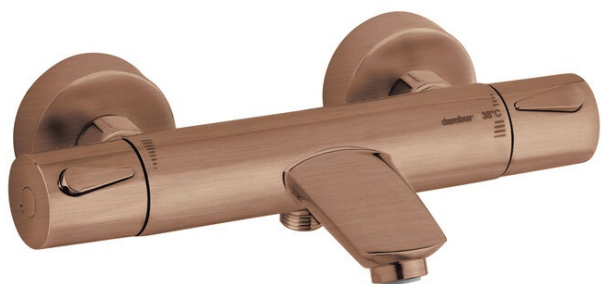

Silhouet

Kar- och duschtermostat

Artikelnummer: 745008700
Ytbehandling: Borstad Koppar
Serie: Silhouet

RSK nummer: 8362147
EAN nummer: 5708516827955

Egenskaper:

Keramisk insats
Standard 150 mm c/c
3/4" Täckkappor och excenterkopplingar
1/2" anslutning för handduschslang