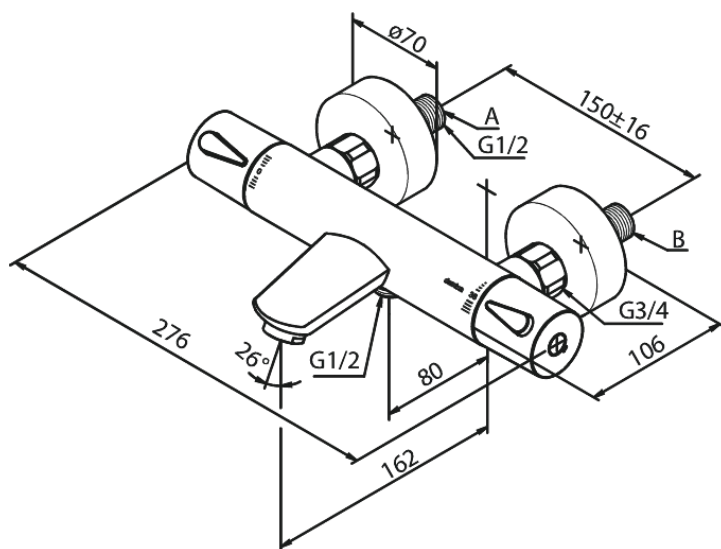

FM Mattsson AB
Box 480, SE-792 27 Mora

Tel.: 0250-59 64 50 kundservice@fmmattsongroup.com

För mer information besök <https://damixa.se>

damixa