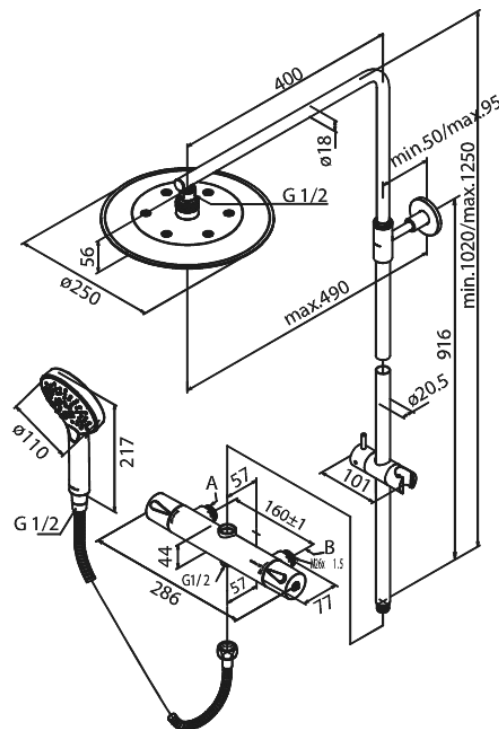

Unika egenskaper

FM Mattsson AB
Box 480, SE-792 27 Mora

Tel.: 0250-59 64 50 kundservice@fmmattssongroup.com

För mer information besök <https://damixa.se>

damixa