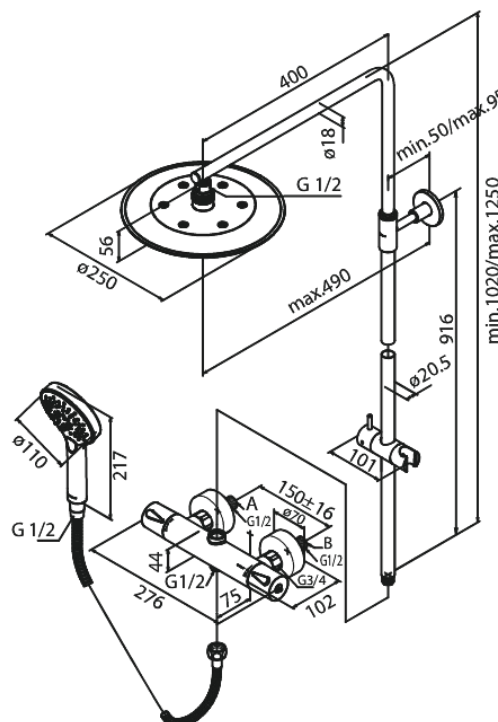

Unika egenskaper

FM Mattsson AB
Box 480, SE-792 27 Mora

Tel.: 0250-59 64 50 kundservice@fmmattssongroup.com

För mer information besök <https://damixa.se>

damixa