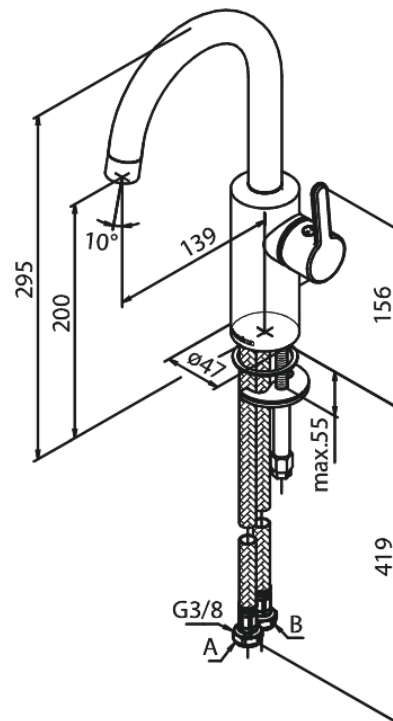

Unika egenskaper

FM Mattsson AB
Box 480, SE-792 27 Mora

Tel.: 0250-59 64 50 kundservice@fmmattssongroup.com

För mer information besök <https://damixa.se>

damixa