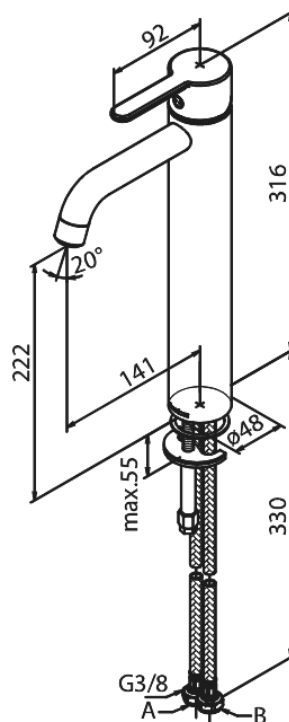

Unika egenskaper

FM Mattsson Mora Group AB
Box 480, SE-792 27 Mora

Tel.: 0250-596000 kundservice@fmm-mora.com

För mer information besök <https://damixa.se>

damixa