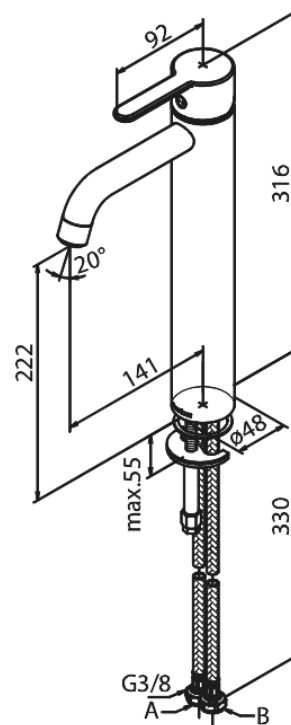

Unika egenskaper

FM Mattsson AB
Box 480, SE-792 27 Mora

Tel.: 0250-59 64 50 kundservice@fmmattssongroup.com

För mer information besök <https://damixa.se>

damixa