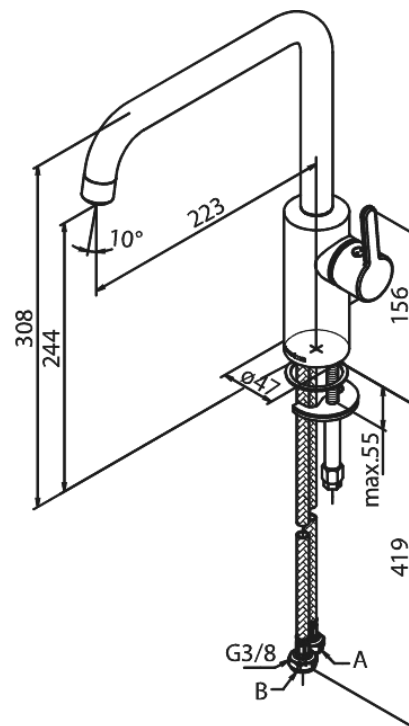

FM Mattsson AB
Box 480, SE-792 27 Mora

Tel.: 0250-59 64 50 kundservice@fmmattssongroup.com

För mer information besök <https://damixa.se>

damixa