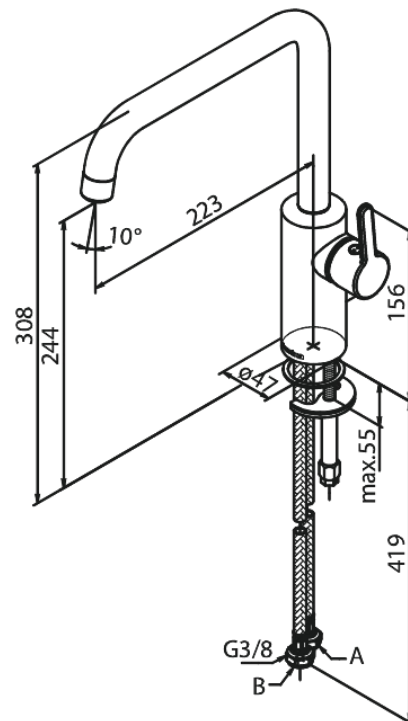

FM Mattsson AB
Box 480, SE-792 27 Mora

Tel.: 0250-59 64 50 kundservice@fmmattssongroup.com

För mer information besök <https://damixa.se>

damixa