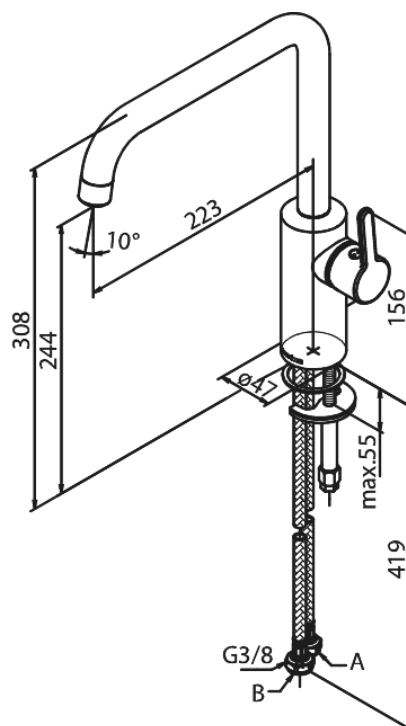

FM Mattsson AB
Box 480, SE-792 27 Mora

Tel.: 0250-59 64 50 kundservice@fmmattssongroup.com

För mer information besök <https://damixa.se>

damixa