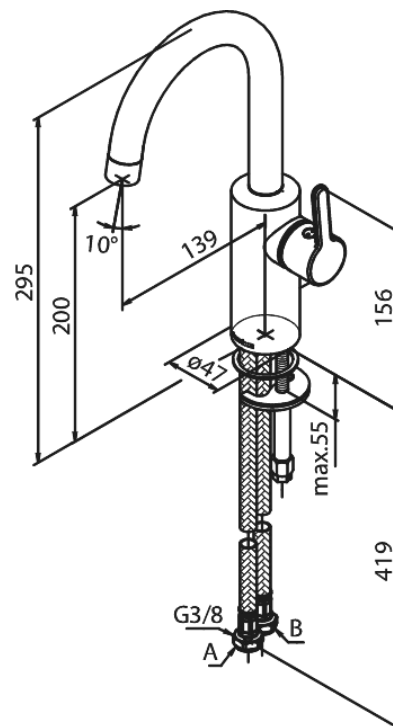

Unika egenskaper

FM Mattsson Mora Group AB
Box 480, SE-792 27 Mora

Tel.: 0250-596000 kundservice@fmm-mora.com

För mer information besök <https://damixa.se>

damixa