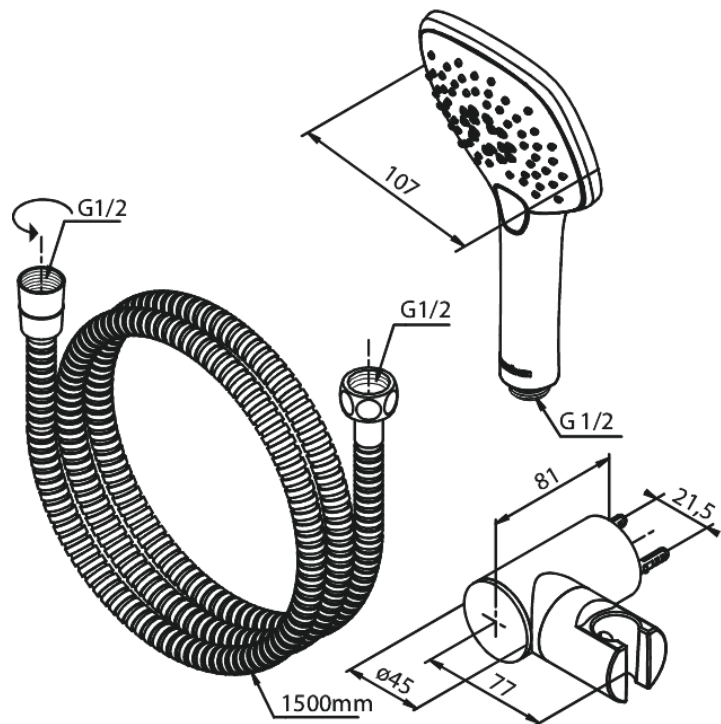

Slate

4 Handduschset

Artikelnummer: 766907400
Ytbehandling: Krom/Svart
Serie: Slate

EAN nummer: 5708516825562

Egenskaper:

Flöde 9 l/min
1500 mm plastslang till dusch, med anti-twist

Unika egenskaper

FM Mattsson AB
Box 480, SE-792 27 Mora