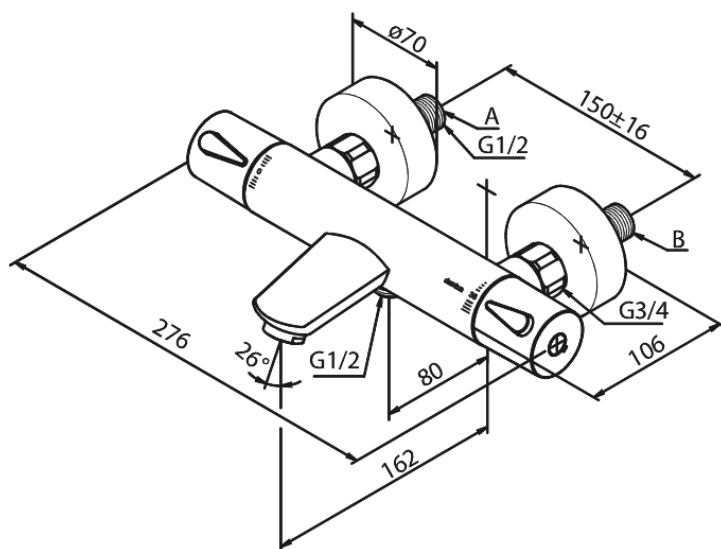

Silhouet

Kar- och duschtermostat

Artikelnummer: 745007700

Ytbehandling: Mässing

Serie: Silhouet

RSK nummer: 8362177

EAN nummer: 5708516827269

Egenskaper:

Keramisk insats

Standard 150 mm c/c

3/4" Täckkappor och excenterkopplingar

1/2" anslutning för handduschslang

Unika egenskaper

FM Mattsson AB
Box 480, SE-792 27 Mora

Tel.: 0250-59 64 50 kundservice@fmmattssongroup.com