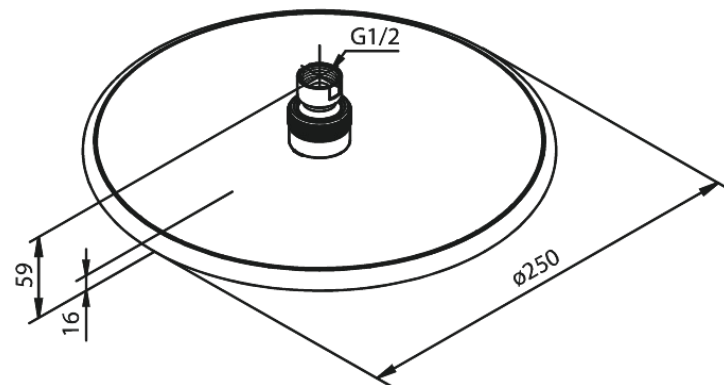

FM Mattsson AB
Box 480, SE-792 27 Mora

Tel.: 0250-59 64 50 kundservice@fmmattssongroup.com

För mer information besök <https://damixa.se>

damixa