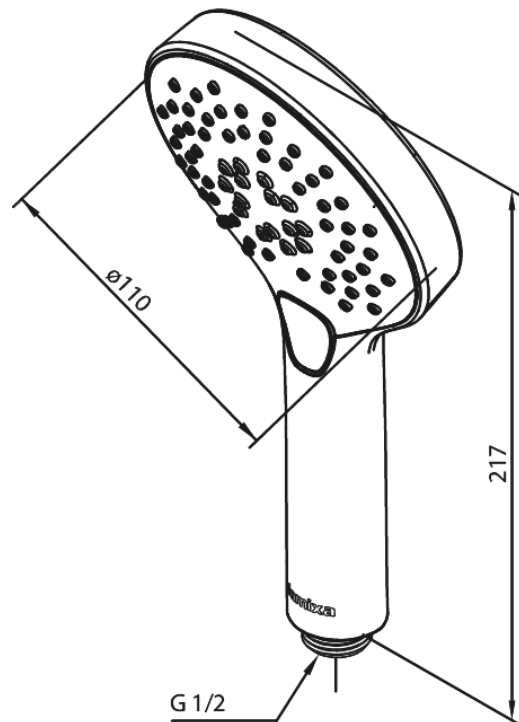

Unika egenskaper

FM Mattsson AB
Box 480, SE-792 27 Mora

Tel.: 0250-59 64 50 kundservice@fmmattssongroup.com

För mer information besök <https://damixa.se>

damixa