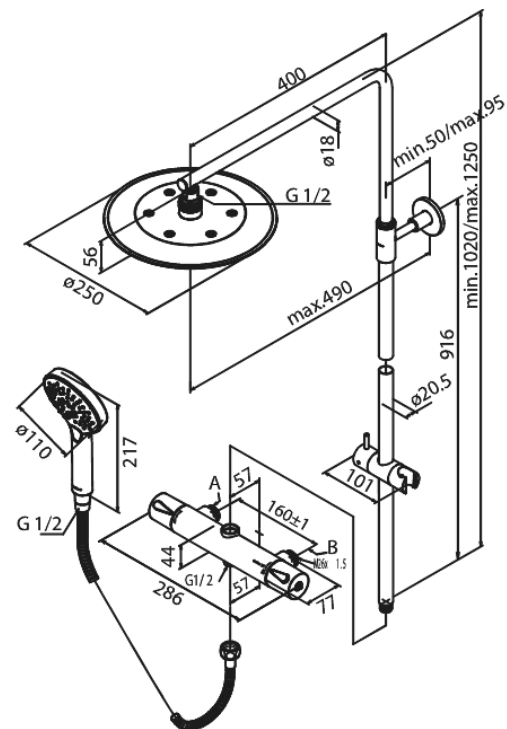

Unika egenskaper

FM Mattsson AB
Box 480, SE-792 27 Mora

Tel.: 0250-59 64 50 kundservice@fmmattssongroup.com

För mer information besök <https://damixa.se>

damixa