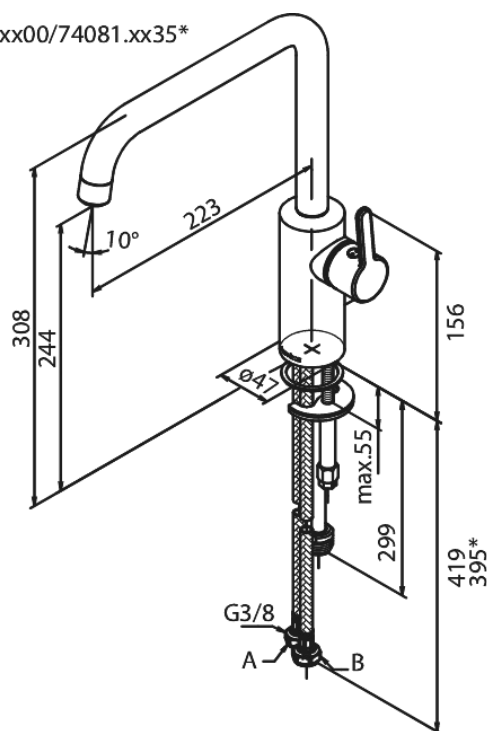

Unika egenskaper

74081.xx00/74081.xx35*

FM Mattsson AB
Box 480, SE-792 27 Mora

Tel.: 0250-59 64 50 kundservice@fmmattssongroup.com

För mer information besök <https://damixa.se>

damixa