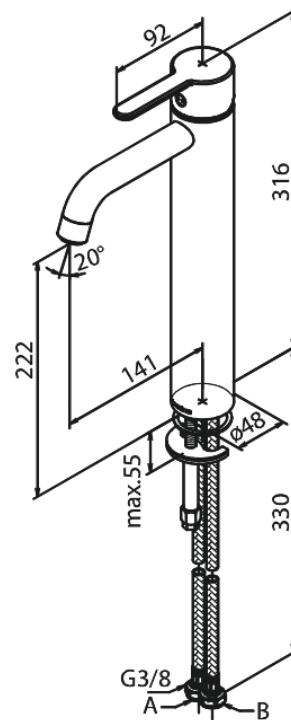

Unika egenskaper

FM Mattsson AB
Box 480, SE-792 27 Mora

Tel.: 0250-59 64 50 kundservice@fmmattssongroup.com

För mer information besök <https://damixa.se>

damixa