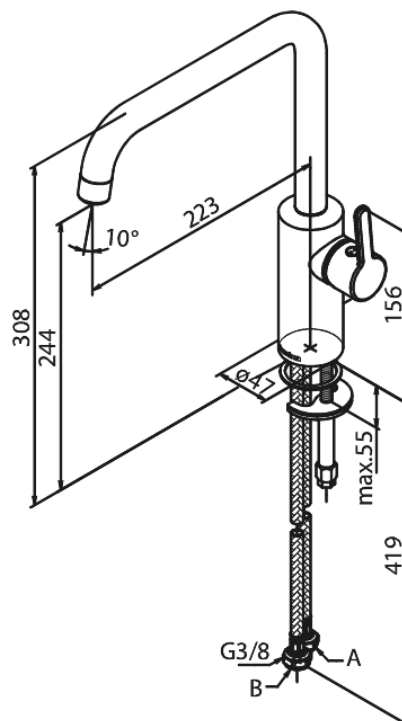

Unika egenskaper

FM Mattsson AB
Box 480, SE-792 27 Mora

Tel.: 0250-59 64 50 kundservice@fmmattssongroup.com

För mer information besök <https://damixa.se>

damixa