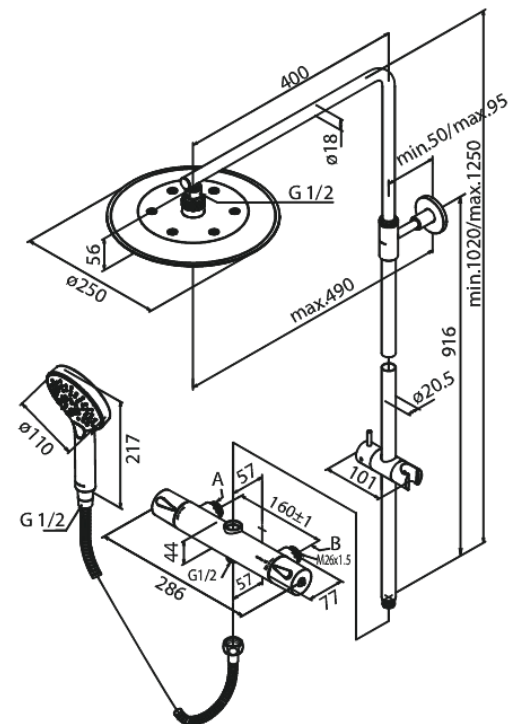

Unika egenskaper

FM Mattsson AB
Box 480, SE-792 27 Mora

Tel.: 0250-59 64 50 kundservice@fmmattssongroup.com

För mer information besök <https://damixa.se>

damixa