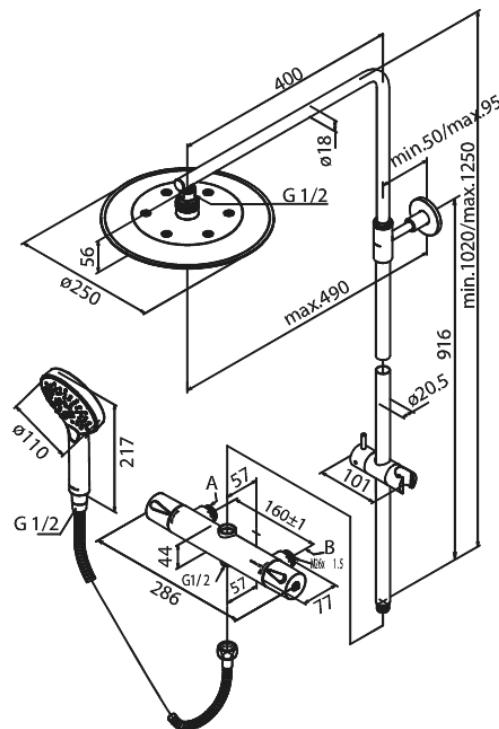

Taksil max. 9 l/m / Handdusch max. 8 l/m

Adjustable Height

1750 mm metallslang till dusch, med anti-twist

Integrerad omskiftare

Innehåller taksil 250 mm, handdusch och slang

160 CC

Unika egenskaper

FM Mattsson AB
Box 480, SE-792 27 Mora