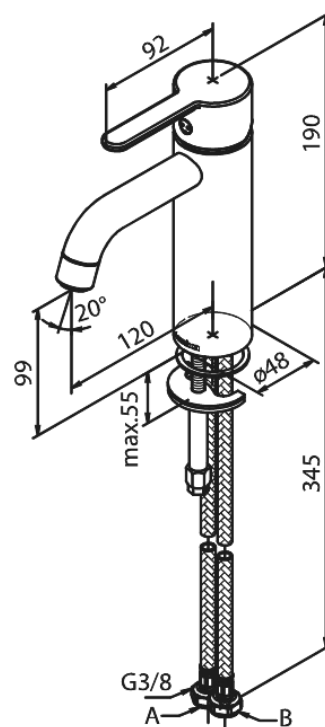

FM Mattsson AB
Box 480, SE-792 27 Mora

Tel.: 0250-59 64 50 kundservice@fmmattssongroup.com

För mer information besök <https://damixa.se>

damixa