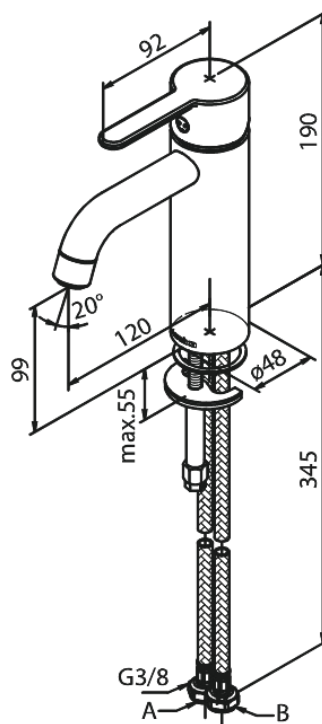

FM Mattsson AB
Box 480, SE-792 27 Mora

Tel.: 0250-59 64 50 kundservice@fmmattssongroup.com

För mer information besök <https://damixa.se>

damixa