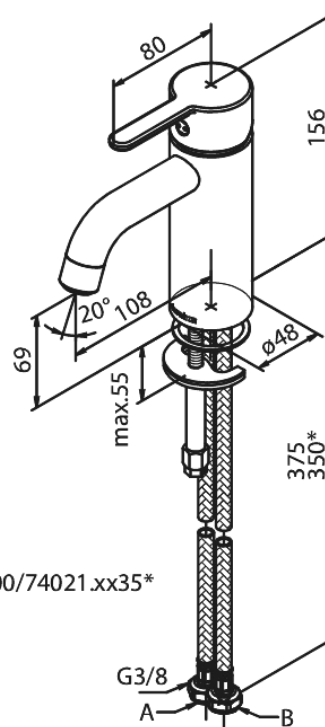

Unika egenskaper

74021.xx00/74021.xx35*

FM Mattsson AB
Box 480, SE-792 27 Mora

Tel.: 0250-596000 kundservice@fmmattssongroup.com

För mer information besök <https://damixa.se>

damixa