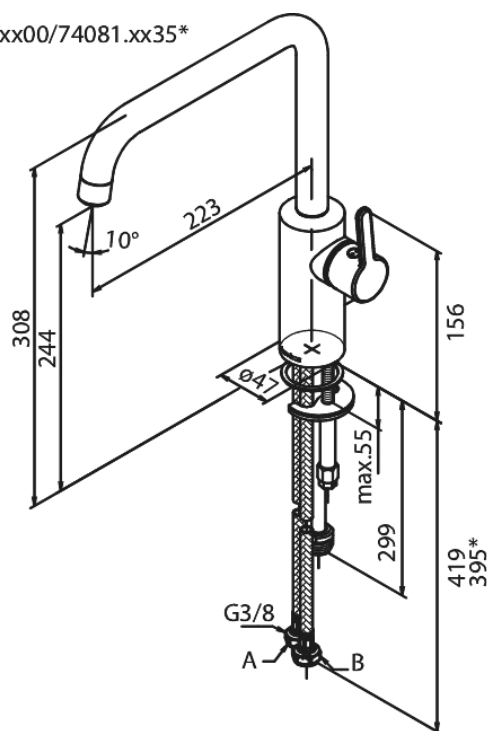

Unika egenskaper

74081.xx00/74081.xx35*

FM Mattsson Mora Group AB
Box 480, SE-792 27 Mora

Tel.: 0250-596000 kundservice@fmm-mora.com

För mer information besök <https://damixa.se>

damixa