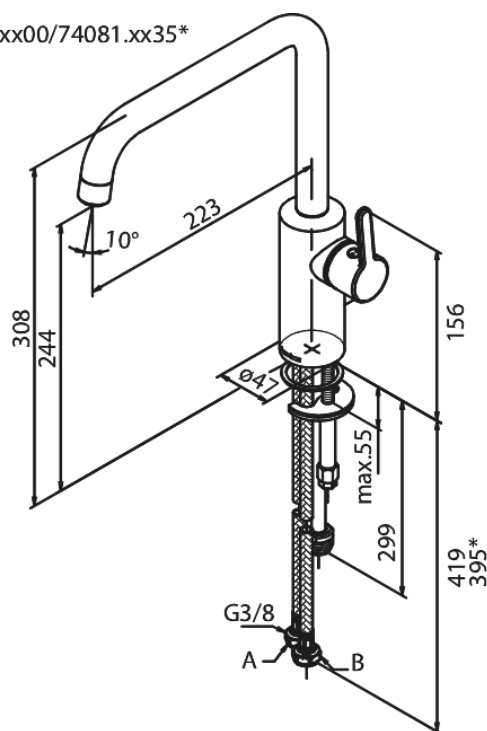

Silhouet

Köksblandare med diskmaskinsavstängning

Artikelnummer: 740810000

Ytbehandling: Krom

Serie: Silhouet

RSK nummer: 8310767

EAN nummer: 5708516823209

Egenskaper:

120 graders svängbarhetsbegränsning
Keramisk insats
Kallstart
Rub-Clean
Perlator 8 l/minut
Diskmaskinsavstängning

Unika egenskaper

74081.xx00/74081.xx35*

FM Mattsson AB
Box 480, SE-792 27 Mora

Tel.: 0250-596000 kundservice@fmmattssongroup.com