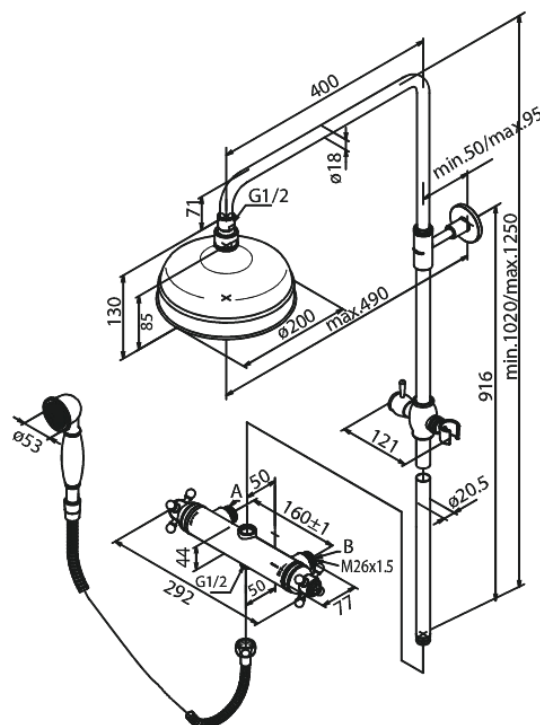

Tradition

Takduschpaket 160 mm CC

Artikelnummer: 379310000

Ytbehandling: Krom

Serie: Tradition

RSK nummer: 8351163

EAN nummer: 5708516823810

Egenskaper:

1750 mm metallslang till dusch, med anti-twist
Integrerad omskiftare
Innehåller taksil 200 mm, handdusch och slang

Unika egenskaper

FM Mattsson AB
Box 480, SE-792 27 Mora

Tel.: 0250-59 64 50 kundservice@fmmattssongroup.com