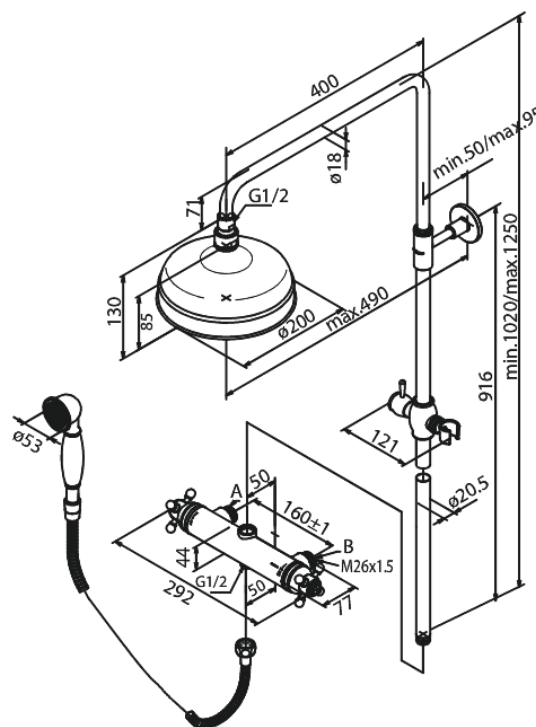

Tradition

Takduschkpaket 160 mm CC

Artikelnummer: 379310000

Ytbehandling: Krom

Serie: Tradition

RSK nummer: 8351163

EAN nummer: 5708516823810

Egenskaper:

1750 mm metallslang till dusch, med anti-twist
Integrerad omskiftare
Innehåller taksil 200 mm, handdusch och slang

Unika egenskaper

FM Mattsson AB
Box 480, SE-792 27 Mora

Tel.: 0250-59 64 50 kundservice@fmmattssongroup.com